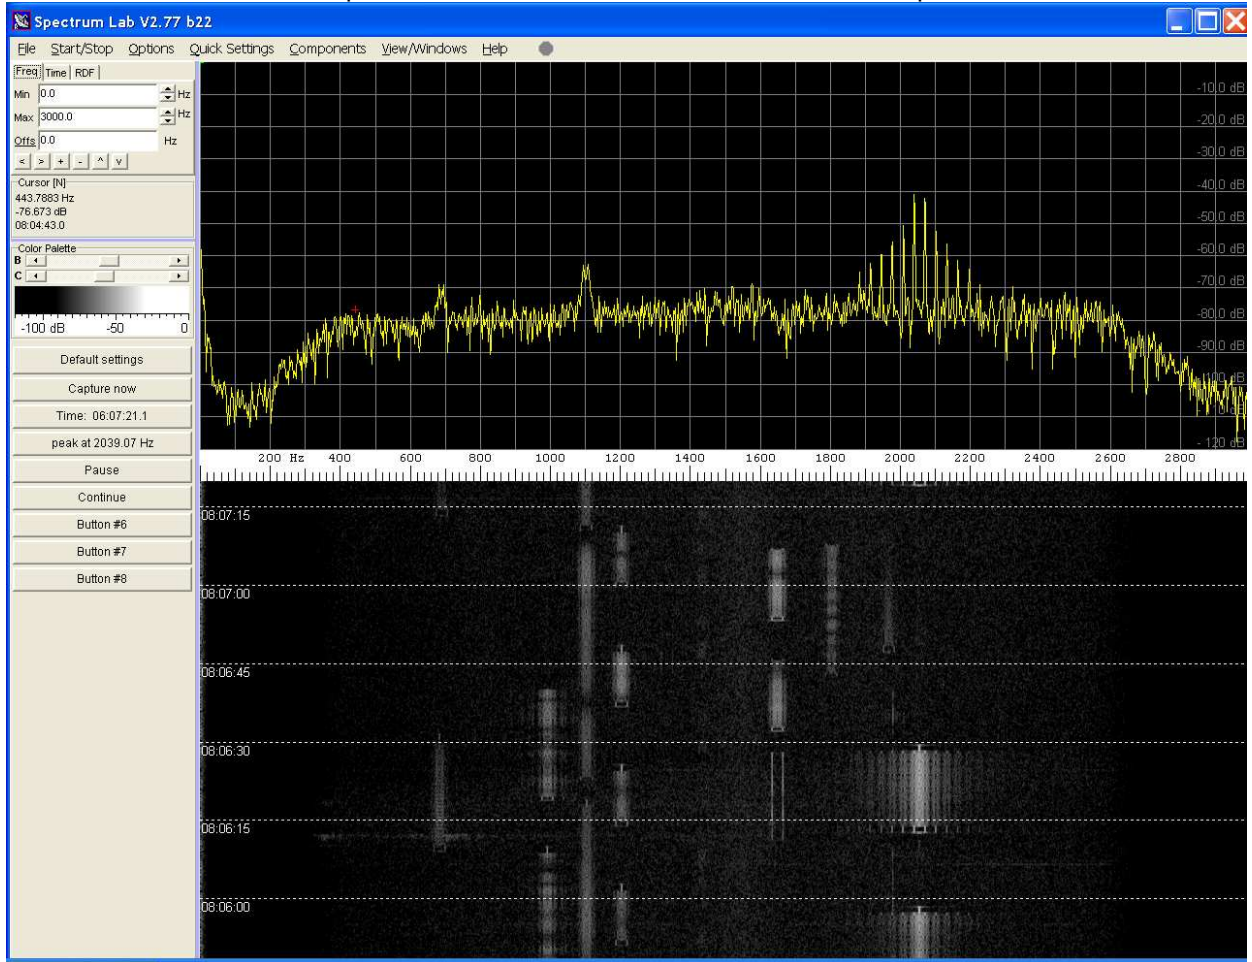

Un Bulldozer bien mal réglé.

YQ0BIK (Station de club) en PSK-31 sur 21'070.15 Khz. Reçu par HE9DYY le 26.07.2012 a 8H34 TU

Le Tx monte brutalement en puissance a environ 200 Hz en dessus de la fréquence du VFO.

Le Tx régule et vient sur la fréquence du VFO, mais reste sur-modulé avec des bandes latérales inadmissibles.